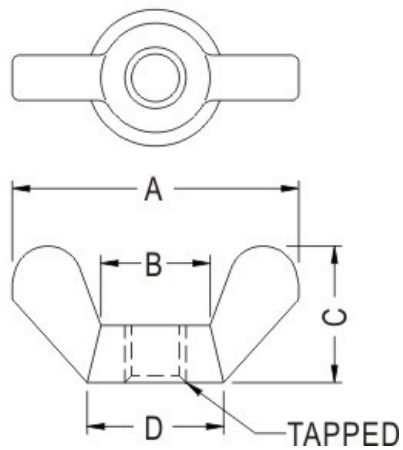

FIX-SMO

- ◆ MATERIAL: NYLON 66 (UL)
- ◆ FLAME CLASS: 94V-2
- ◆ COLOR: NATURAL
- ◆ UNIT: mm

PART NO	A	B	C	D	THREAD
FIX-SMO-3	15,9	5	8	6,4	M3X0,5P
FIX-SMO-4	21,6	8	10,1	10	M4X0,5P
FIX-SMO-632	22	8	10,5	10	6-32 UNC
FIX-SMO-832	21	8	10	10	8-32 UNC